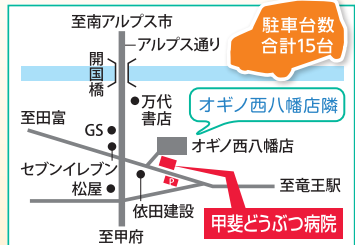

甲斐どうぶつ病院

Kai Animal Hospital

〒400-0117 山梨県甲斐市西八幡2604-1
☎055-276-2581

診療時間／
9:00~11:30 16:00~18:30 (30分前受付終了)
土曜日／
9:00~13:00 14:30~17:00 (16:30受付終了)
休診日／日曜日・祝日

詳しくはWEBをご覧ください
<http://www.kai-ah.com>

1. 診療科目
2. 予防獣医療
   - 腫瘍科
   - 外科
   - 内科・神経科
   - 皮膚科
   - 麻酔科